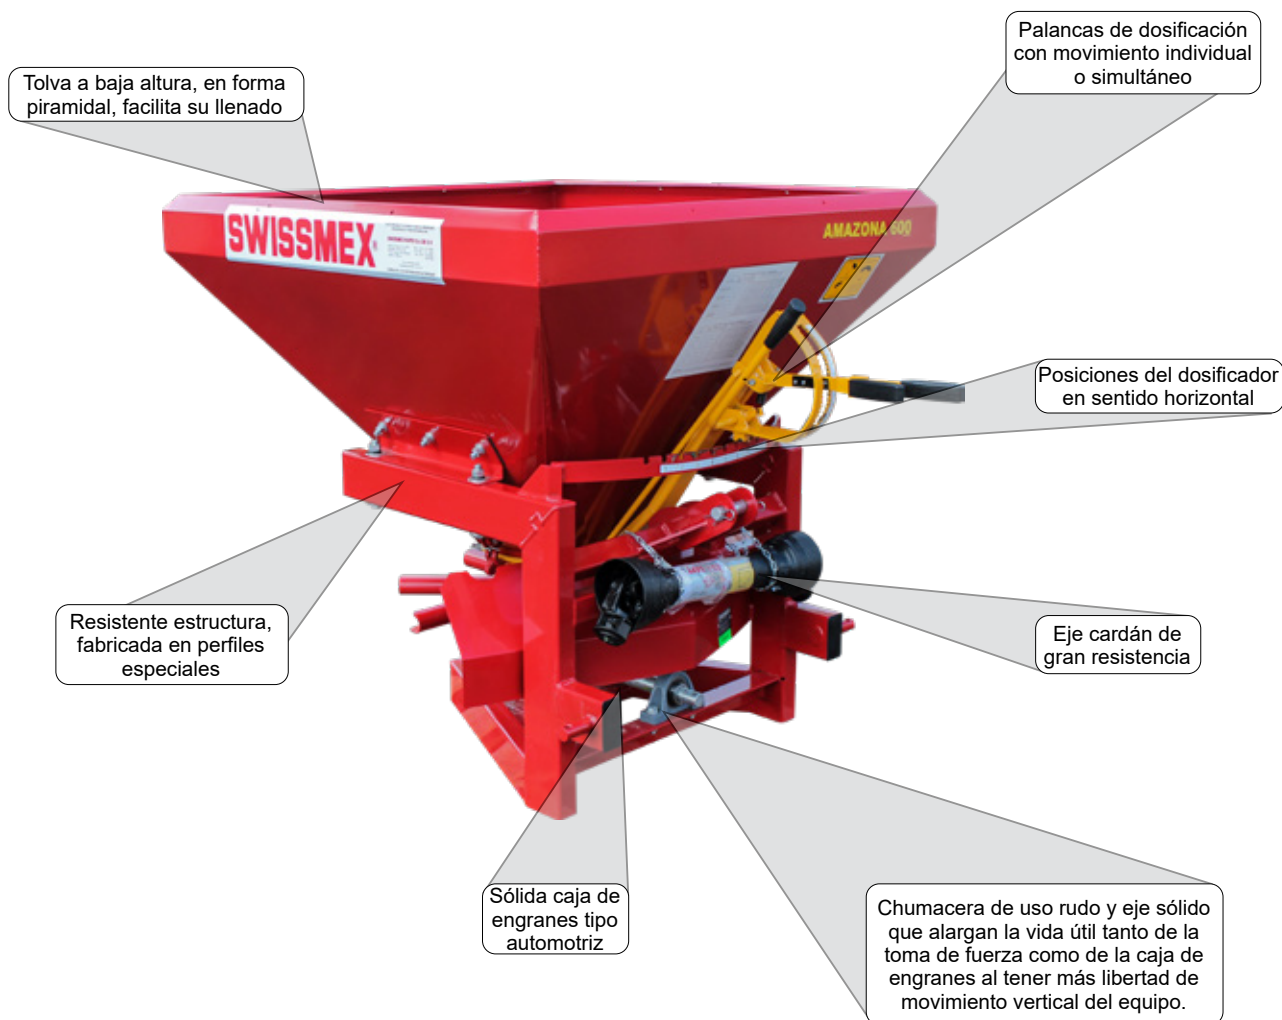

CARACTERÍSTICAS TÉCNICAS

ESPECIFICACIONES	DESCRIPCIÓN
Modelo	AMAZONA 600
Capacidad	600 litros con opción para extensión de 900 litros (No. de Parte R2000647119)
Ancho de esparcido	14.0 m
Enganche	A 3 puntos Cat II
Potencia mínima requerida	35 HP
RPM requeridos	540
Agitador	Mecánico
Cantidad de aspas	8 fijas
Posiciones del dosificador	9 en sentido horizontal y 20 en vertical
Eje Cardán	Incluido
Peso aproximado	161.0 kg
País de origen	México

BENEFICIOS:

Aumentará la fertilidad del suelo, y con ello su cosecha.

Logrará sembrar de manera uniforme al voleo, semillas como pasto, avena, cebada.

Debido al interés en el progreso tecnológico, nos reservamos el derecho de hacer cambios técnico sin previo aviso.

SÍGUENOS

**SERVICIO
POST-VENTA**

Dudas - Asesoría - Garantías - Capacitación