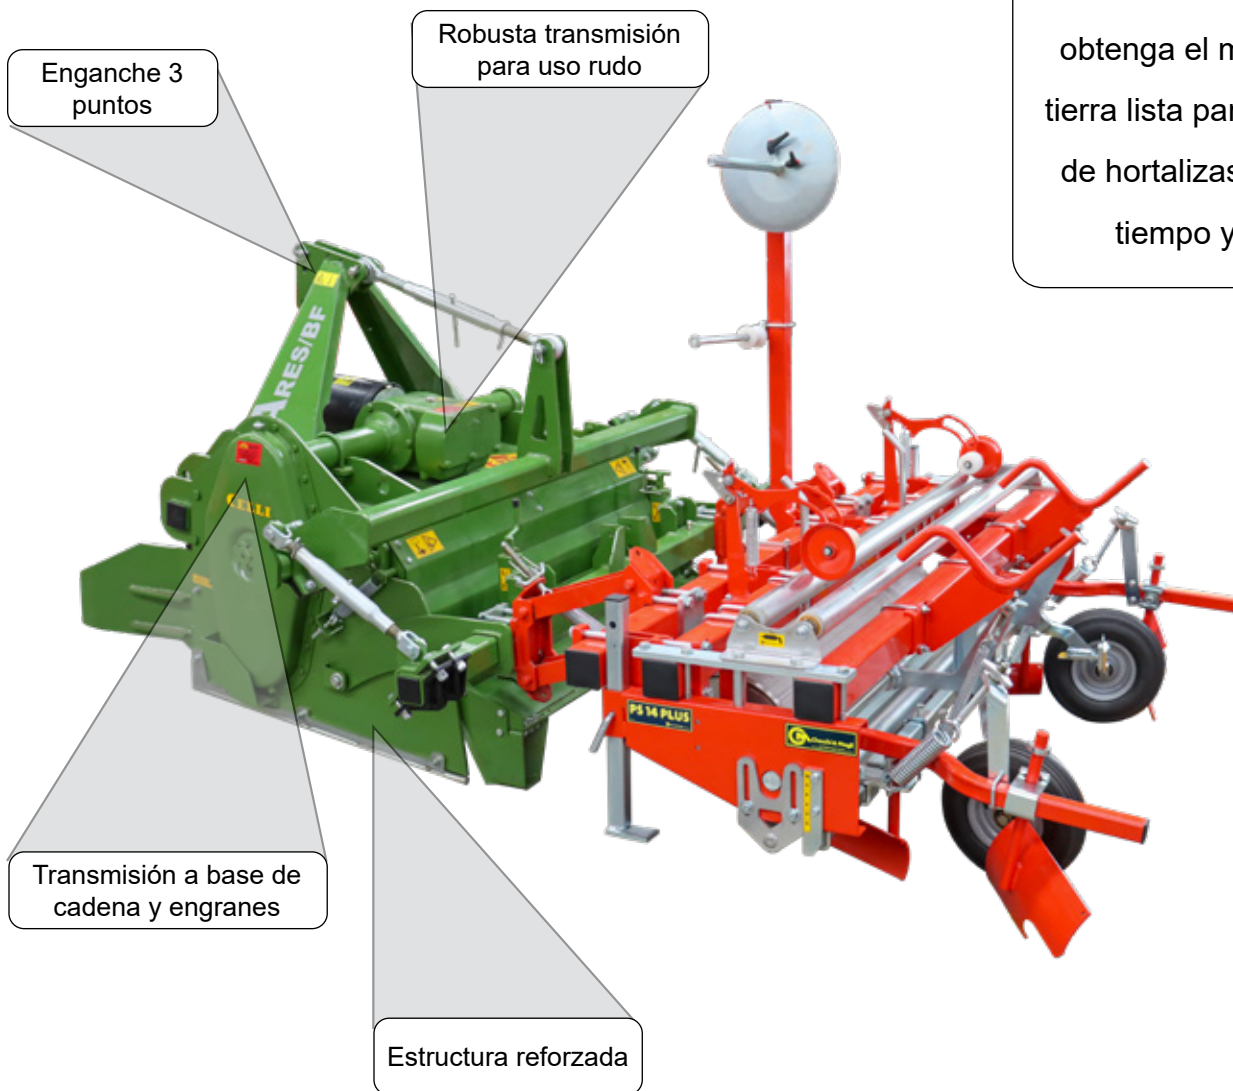

CARACTERÍSTICAS TÉCNICAS

ESPECIFICACIONES	DESCRIPCIÓN
Modelo	ARES 130
HP	110
Ancho de trabajo	130
Nº de Navajas	36
RPM PTO	540
RPM del rotor	
Enganche	3 puntos (ajustable) Cat. II

ESPECIFICACIONES	DESCRIPCIÓN
Diámetro del rotor	
Profundidad de trabajo	25 cm
Carcasa metálica reforzada	si
Eje cardán con perno	si
Ancho total	153 cm
Peso	830.0 kg

BENEFICIOS:

Con una sola pasada obtenga el mullido de la tierra lista para la siembra de hortalizas ahorrando tiempo y dinero.

Debido al interés en el progreso tecnológico, nos reservamos el derecho de hacer cambios técnico sin previo aviso.

SÍGUENOS

**SERVICIO
POST-VENTA**

Dudas - Asesoría - Garantías - Capacitación