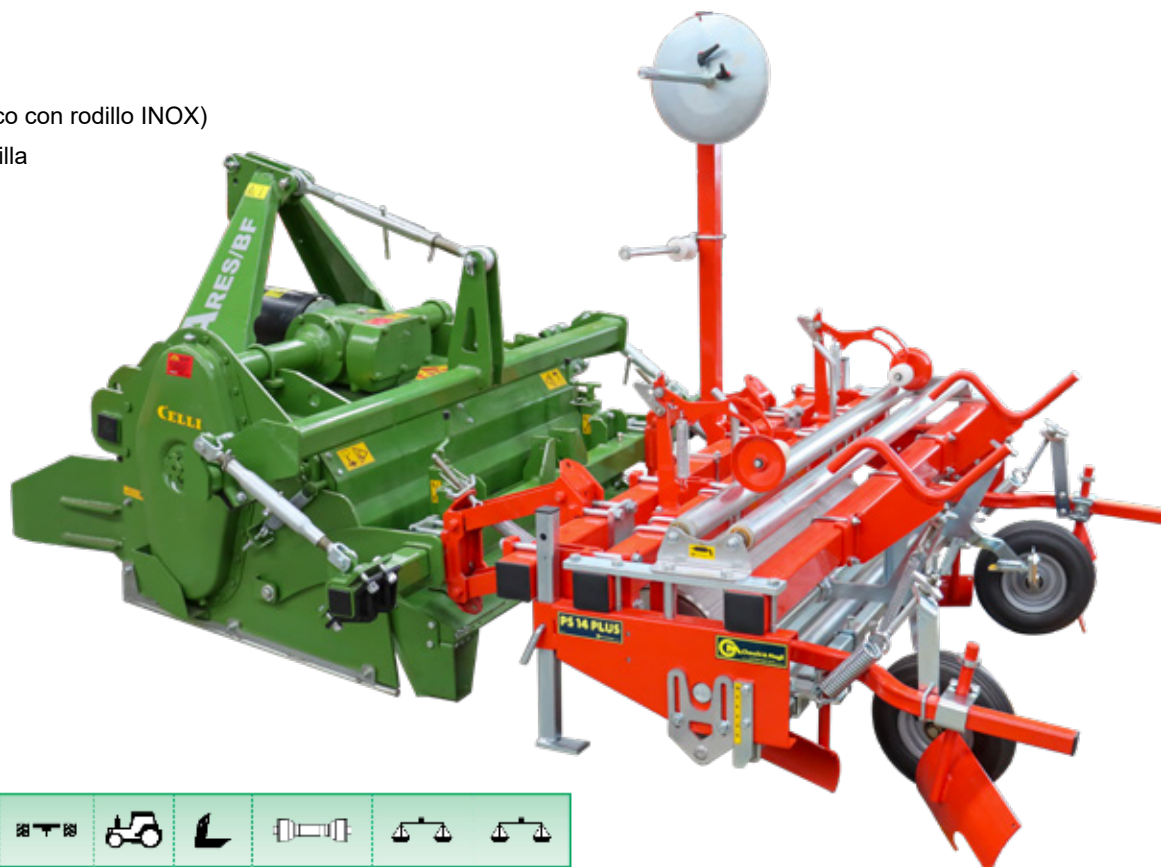

## RASTRA DESTERRONADORA INVERTIDA ARES BF130 (Enterradora de piedras)

Su función principal es mover la tierra para airearla, romper los terrones, aflojarla y a su vez ocultar los residuos, para aprovecharlos como materia orgánica, dejandola lista para la siembre de hortalizas.

### Especificaciones técnicas:

- Potencia máxima: 110 HP (81 kW)
- Toma de fuerza: 540 rpm; 4v: 176, 197, 248 rpm
- Enganche a tres puntos categoría II
- Chasis con chapa gruesa
- Navajas curvas 80x8 mm
- Profundidad de trabajo 25cm
- Escudo trasero con peine acolchado con resorte
- Formador de cama trasera estándar con ajuste de tornillo
- Transmisión de engranajes laterales
- Eje de toma de fuerza con limitador automático

### Ideal para:

- El acabado del suelo según sea necesario
- Cultivar suelos arcillosos y pesados sin riesgo de inundación
- Trabajar con tractores medianos o pequeños
- Trabajar el suelo pedregoso
- Trabajar el suelo profundamente
- Trabajar en la huerta y en la viña
- Preparar la cama de siembra
- Romper el suelo más duro
- Eliminar la compactación del suelo
- Enterrar residuos de cultivos

### Incluye:

- 1 kit acolchador  
(Colocadora de plástico con rodillo INOX)
- 1 kit colocador de cintilla

ARES								
	cm	cm	cm - cm	HP / KW	Nr.		Kg con rullo	Kg con BF
130	153	130	65-65	60/44	36		830	790