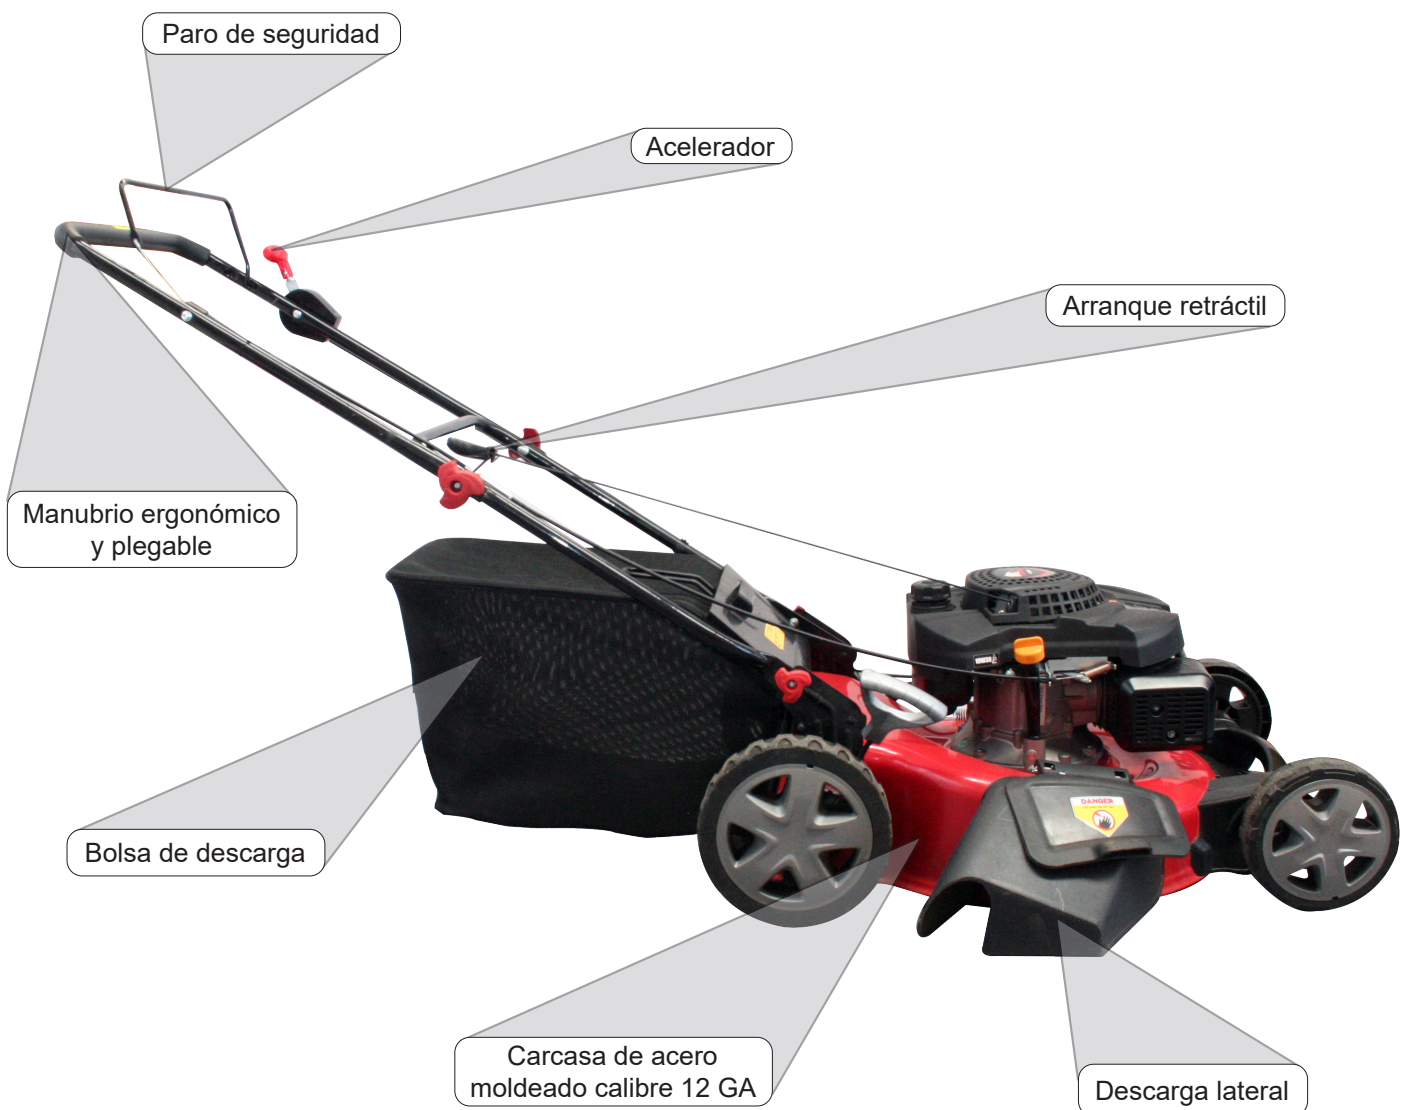

940011

ZIP STAR[®]

Podadora Rotativa de Empuje 21”

Esta podadora rotativa es ideal para el corte de pastos medianos y bajos cuenta con 3 tipos de descarga, lateral, trasera y mulching.

- Amplia bolsa trasera de descarga.
- Fácil arranque retráctil.
- Carcasa metálica a diferencia de las convencionales que son de material plástico.
- Resistente chasis cubierto con pintura epóxica.
- Su chasis de acero moldeado le garantiza una mayor durabilidad con un mínimo de mantenimiento.
- Cuenta con un potente motor Zip Star de 6 hp.
- Puede elegir entre varios niveles de altura de corte del pasto mediante un sencillo sistema de palanca.
- Ruedas que le brinda una mejor maniobrabilidad.

**Descarga
3 en 1**
Lateral
Trasera
Mulching

USADO PRINCIPALMENTE
PARA:

*Mulching: cubrir la pradera con el pasto que se va cortando.

ESPECIFICACIONES	DESCRIPCIÓN
Motor	Zip Star 196 cc.
Ancho de corte	53 cm (21")
Altura de Corte regulable	de 3-8 cm. con palanca mono mando
Ruedas	delanteras de 8" y traseras de 10"
Bolsa recolectora	de nylon
Peso aprox	37.00 kg
Tracción	Manual

BENEFICIOS:
 Mantenga el pasto de su jardín uniforme y presentable usando esta Podadora rotativa.

Para atención y asesoría de Servicio Post-Venta comuníquese con nosotros a:
 serviciopostventa@swissmex.com.mx
 Tel: 01 (474) 74 1 22 03