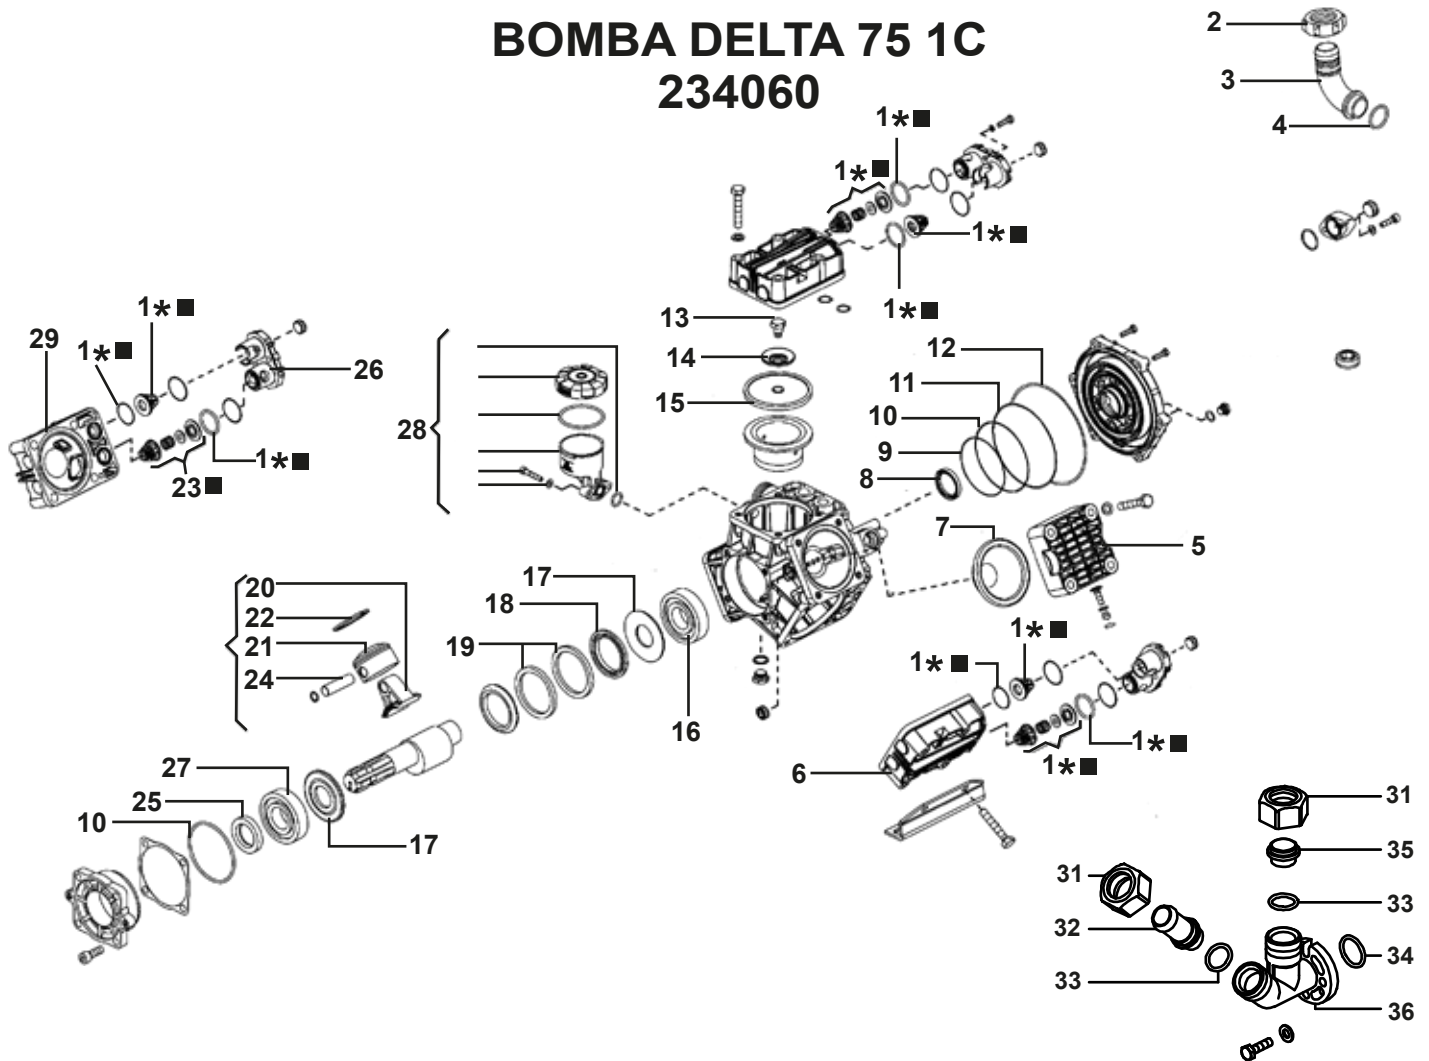

SWISSMEX®

MANUAL DE REFACCIONES

BOMBA AGRÍCOLA DE PRESIÓN

UDOR
BOMBAS AGRICOLAS

MODELOS

234060

BOMBA DELTA 75 1C 234060

A Piezas de desgaste y consumibles siempre disponibles.

No.	Código	Descripción	Cantidad por equipo	Cantidad por empaque
1 *	R2010234388	JUEGO DE VÁLVULAS	1	1
2	R2010234076	TUERCA	1	1
3	R2010234025	CONEXIÓN	1	1
4	R2010234337	AROSSELLO	1	1
7	R2010234096	MEMBRANA	1	1
14	R2010234063	ANILLO	3	1
15	R2010234095	MEMBRANA	3	1
21	R2010234239	PISTÓN	3	1
22	R2010234241	ANILLO	3	1
24	R2010234146	PERNO	3	1
23	R2010234131	VALVULA	6	1

B Piezas de uso medio, disponibles a discreción.

No.	Código	Descripción	Cantidad por equipo	Cantidad por empaque
5	R2010234217	TAPADERA	1	1
6	R2010234282	TAPADERA	1	1
8	R2010234221	RETEN	1	1
9	R2010234272	AROSSELLO	1	1
10	R2010234111	AROSSELLO	1	1
11	R2010234273	AROSSELLO	1	1
12	R2010234115	AROSSELLO	1	1
13	R2010234018	TORNILLO	3	1
16	R2010234315	BALERO	1	1
17	R2010234061	DISCO	1	1
18	R2010234067	BUJE	2	1
19	R2010234002	ANILLO	2	1
20	R2010234156	SEMI BIELA	3	1
25	R2010234055	RETEN	1	1
26	R2010234218	TAPADERA	3	1
27	R2010234054	BALERO	1	1
28	R2010234130	RECIPIENTE	1	1
29	R2010234281	TAPADERA	2	1
30	R2010234260	KIT DE REPARACIÓN	1	1
31	R2888234011	TUERCA	2	1
32	R2000234001	NIPLE	1	1
33	R2010234408	AROSSELLO	2	1
34	R2010234234	AROSSELLO	1	1
35	R2010234207	TAPÓN	1	1
36	R2888234003	FLANCH	1	1