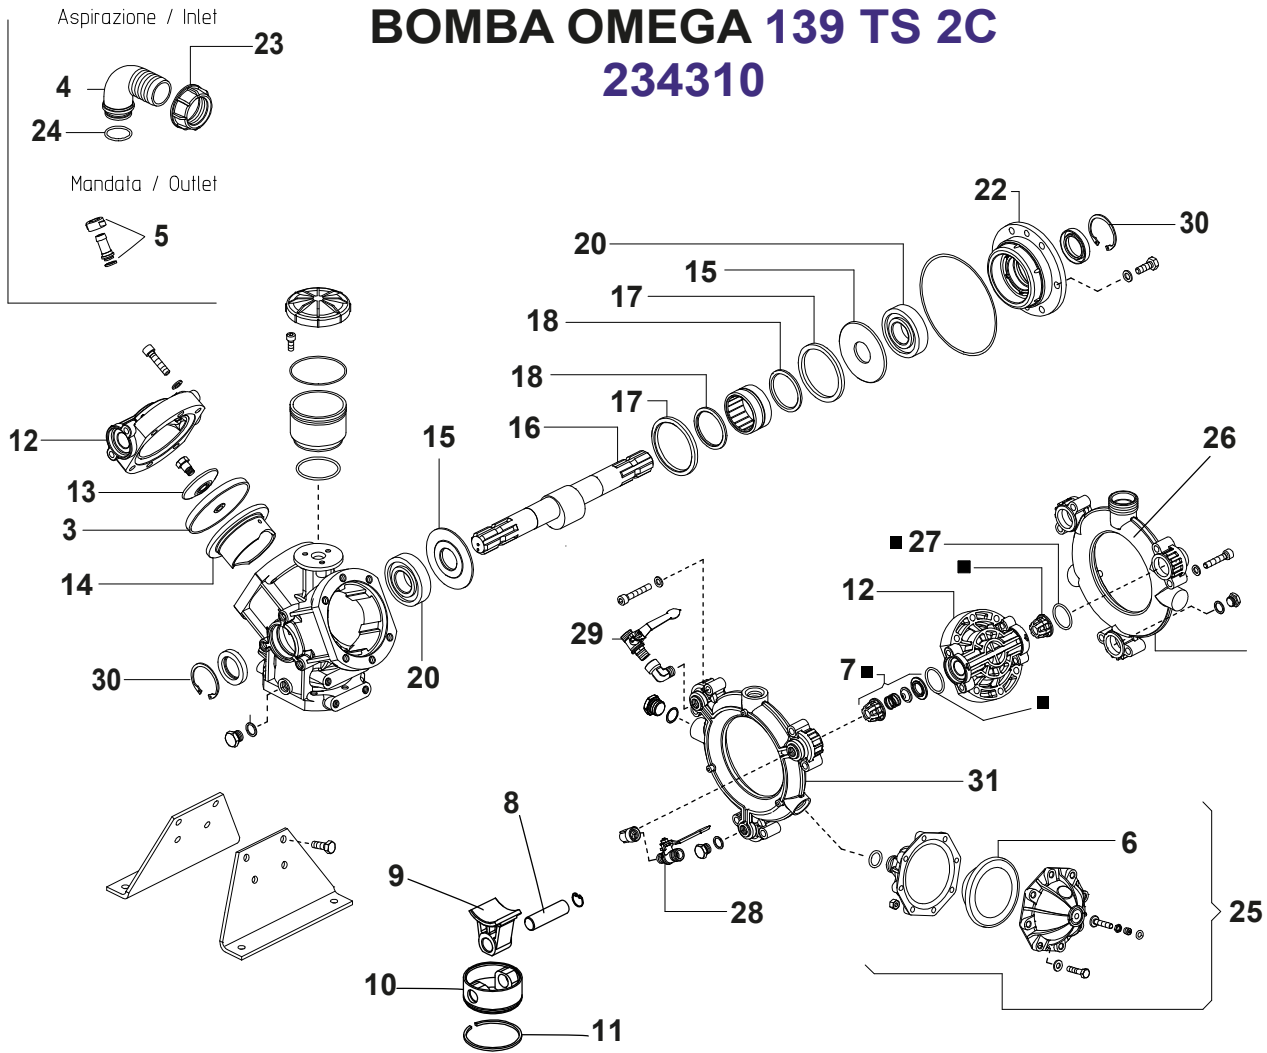

### BOMBAS AGRÍCOLAS DE PRESIÓN

**UDOR**  
BOMBAS AGRICOLAS

MODELO

**234310**

# BOMBA OMEGA 139 TS 2C 234310

**A** Piezas de desgaste y consumibles siempre disponibles.

No.	Código	Descripción	Cantidad por equipo	Cantidad por empaque
1 ■	R2010234403	JUEGO DE VÁLVULAS	1	1
2	R2010234335	MEMBRANA	3	1
3	R2010234231	MEMBRANA	3	1
4	R2010234027	CODO	1	1
5	R2888890004	CONEXIÓN	1	1
6	R2010234097	MEMBRANA	1	1
7	R2010234133	VALVULA	6	1
8	R2010234144	PERNO	3	1
9	R2010234348	BIELA	3	1
10	R2010234128	PISTÓN	3	1
11	R2010234152	ANILLO P/PISTÓN	3	1

**B** Piezas de uso medio, disponibles a discreción.

No.	Código	Descripción	Cantidad por equipo	Cantidad por empaque
12	R2010234399	TAPA	3	1
13	R2010234059	DISCO	3	1
14	R2010234309	CAMISA	3	1
15	R2010234224	RONDANA	2	1
16	R2010234389	CIGUEÑAL	1	1
17	R2010234003	ANILLO	2	1
18	R2010234322	SEPARADOR	2	1
19	R2010234220	BALERO	1	1
20	R2010234054	BALERO	2	1
21	R2010234236	AROSSELLO	1	1
22	R2010234394	FLANCH	1	1
23	R2010234082	TUERCA	1	1
24	R2010234113	AROSSELLO	1	1
25	R2010234139	ACUMULADOR	1	1
26	R2010234357	COLECTOR	1	1
27	R2010234276	AROSSELLO	6	1
28	R2010234088	LLAVE	1	1
29	R2010234005	LLAVE	3	1
30	R2010234149	SEGURO	3	1
31	R2010234364	COLECTOR	1	1

**SUSTITUTOS**

No. Parte	Código	Descripción	Sustituto(s)
10	R2010234009	TUERCA	R2033890035
12	R2010234378	JUEGO DE VÁLVULAS	R2010234133