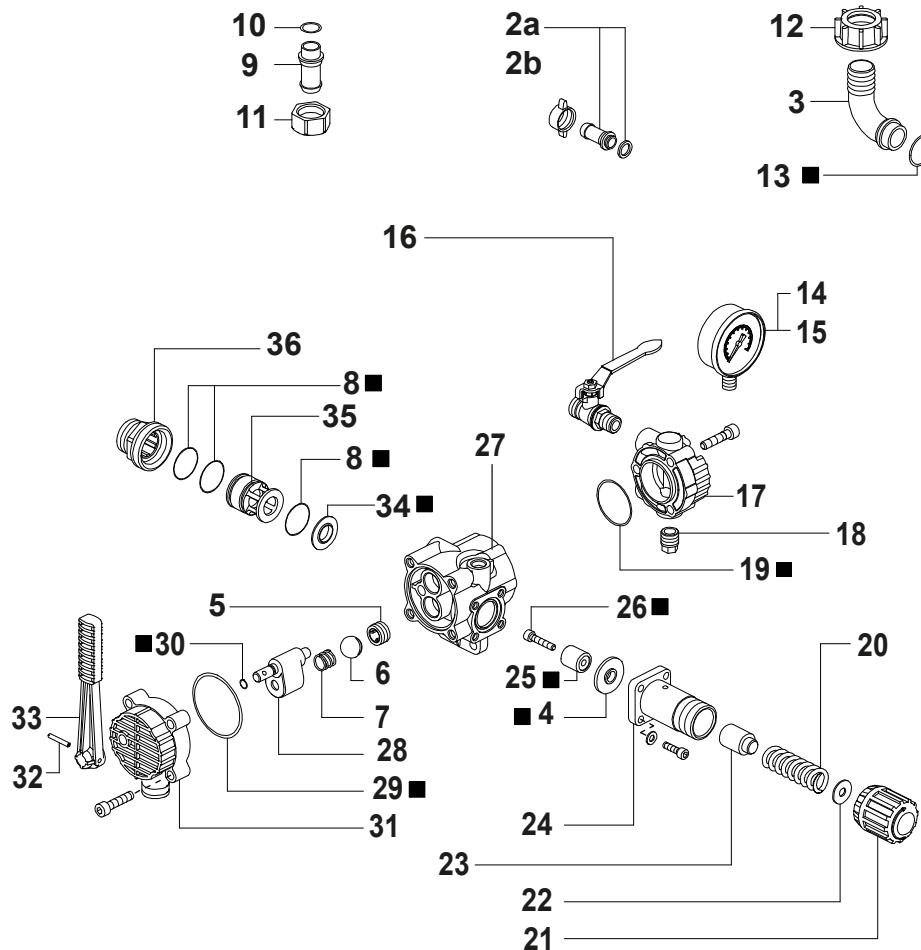

## MANUAL DE REFACCIONES

**UNIDAD MANUAL  
DE DISTRIBUCIÓN**

**UDOR**  
BOMBAS AGRICOLAS

**MODELO**

**234104  
234110**

# UNIDAD MANUAL DE DISTRIBUCIÓN ZX3 234104 ZX5 234110

**A** Piezas de desgaste y consumibles siempre disponibles.

	Código	Descripción	Cantidad por equipo	Cantidad por empaque
1 ■	R2010234383	JUEGO DE REPARACIÓN ZX	1	1
2a	R2888890004	JUEGO NIPLE 1/2" (13 mm)	5	1
2b	R2004890046	JUEGO NIPLE 3/8" (10mm)	5	1
3	R2888234001	CODO	1	1
4	R2010234099	MEMBRANA	1	1
5	R2010234187	CASQUILLO	2	1
6	R2010234209	BALÍN	1	1
7	R2010234201	RESORTE	1	1
8	R2010234337	AROSSELLO	3	1

**B** Piezas de uso medio, disponibles a discreción.

	Código	Descripción	Cantidad por equipo	Cantidad por empaque
9	R2000234001	NIPLE	1	1
10	R2888234408	AROSSELLO	1	1
11	R2888234011	TUERCA	1	1
12	R2888234010	TUERCA	1	1
13	R2010234234	AROSSELLO	1	1
14	R2888234008	MANÓMETRO	1	1
15	R2888234006	MANÓMETRO	1	1
16	R2888234005	LLAVE	1	1
17	R2010234192	PROTECCIÓN	1	1
18	R2010234169	TAPÓN	1	1
19	R2010234203	AROSSELLO	1	1

**B** Piezas de uso medio, disponibles a discreción.

No.	Código	Descripción	Cantidad por equipo	Cantidad por empaque
20	R2010234089	RESORTE	1	1
21	R2010234175	TUERCA	1	1
22	R2010234141	RONDANA	1	1
23	R2010234191	CILINDRO	1	1
24	R2010234056	CUERPO	1	1
25	R2010234125	PISTÓN	1	1
26	R2010234180	TORNILLO	1	1
27	R2010234189	CUERPO	1	1
28	R2010234210	PERNO	1	1
29	R2010234204	AROSSELLO	1	1
30	R2010234117	AROSSELLO	1	1
31	R2010234193	PROTECCIÓN	1	1
32	R2010234208	PERNO	1	1
33	R2010234228	PALANCA	1	1
34	R2010234143	ANILLO	1	1
35	R2010234190	CILINDRO	1	1
36	R2010234147	NIPLE	1	1