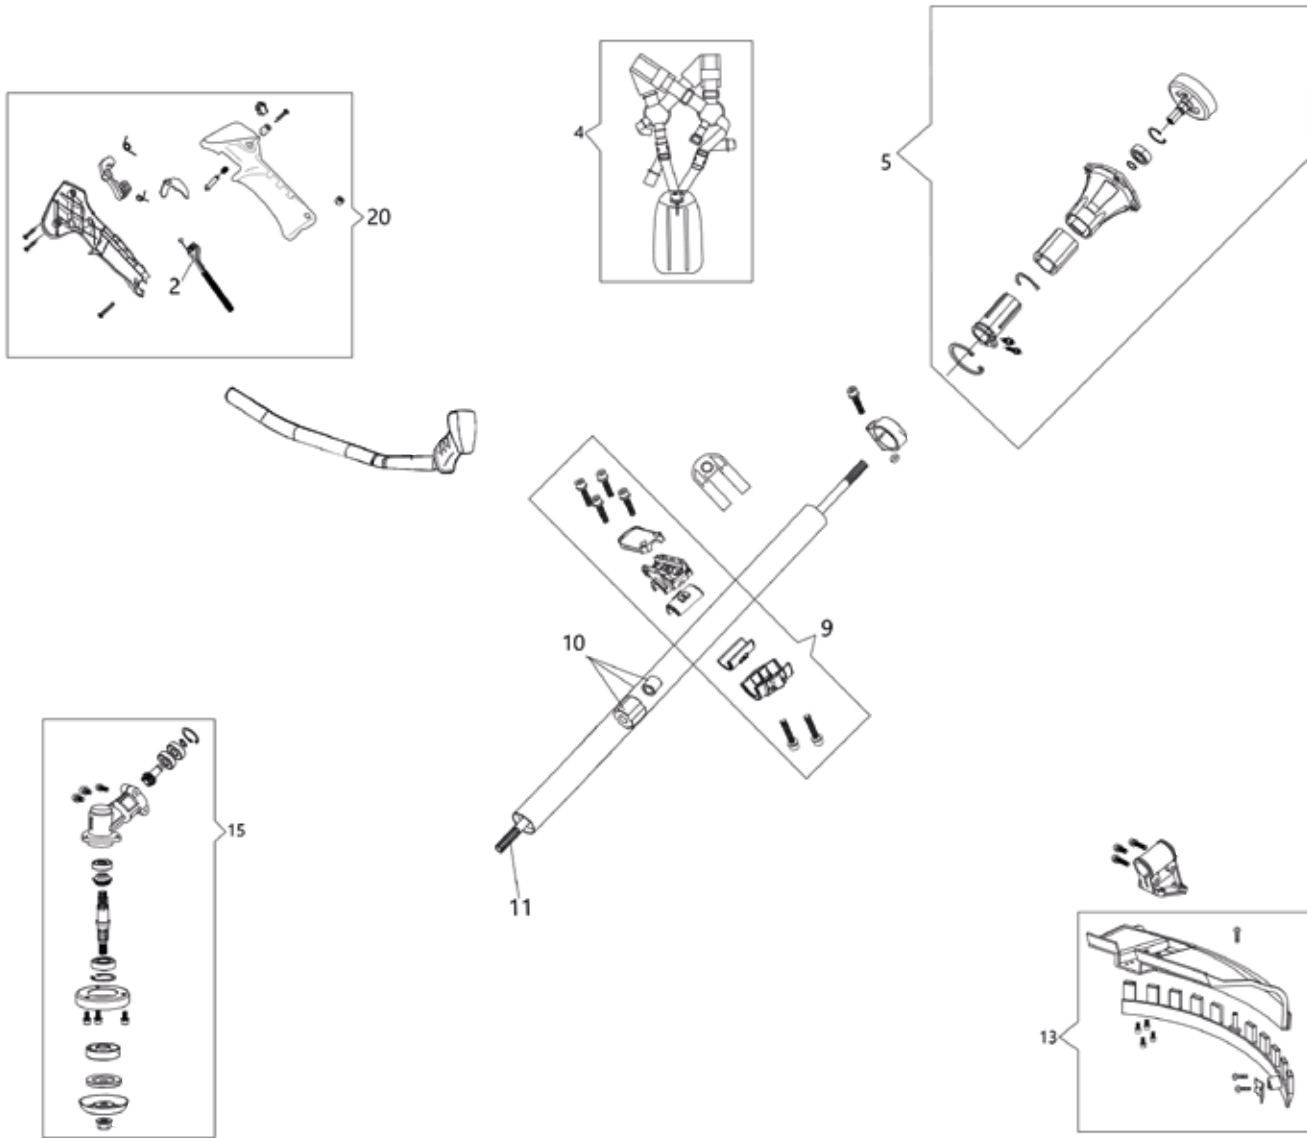

MANUAL DE REFACCIONES

DESBROZADORA BCH500T

MODELO

936055

MOTOR

A Piezas de desgaste y consumibles siempre disponibles.

No.	Código	Descripción	Cantidad
3	R3001937036	BUJIA	1
14	R3001939044	KIT PISTON	1
15	R3001939045	JUNTA	1
24	R3001936328	EMPAQUES PARA MOTOR	1

B Piezas de uso medio, disponibles a discreción.

No.	Código	Descripción	Cantidad
2	R3001939042	TAPA MOTOR	1
5	R3001936324	ESCAPE COMPLETO	1
10	R3001936325	TAPA PARA ESCAPE	1
11	R3001939043	CILINDRO COMPLETO	1
17	R3001936329	CARTER COMPLETO	1
20	R3001936330	CIGÜEÑAL	1

ILUSTRACIÓN TRANSMISIÓN

A Piezas de desgaste y consumibles siempre disponibles.

No.	Código	Descripción	Cantidad
2	R3001936350	CABLE DE ACELERADOR	1

B Piezas de uso medio, disponibles a discreción.

No.	Código	Descripción	Cantidad
4	R3001939046	ARNES	1
5	R3001939047	CARTER	1
9	R3001939048	ABRAZADERA COMPLETA	1
10	R3001939049	TUBO 32MM.	1
11	R3001939050	EJE TRASMISION	1
13	R3001936356	PROTECCION COMPLETA	1
15	R3001939051	TRASMISION	1
20	R3001936349	EMPUÑADURA COMPLETA	1

ILUSTRACIÓN ARRANQUE Y EMBRAGUE

A Piezas de desgaste y consumibles siempre disponibles.

No.	Código	Descripción	Cantidad
11	R3001936335	EMBRAGUE	1

B Piezas de uso medio, disponibles a discreción.

No.	Código	Descripción	Cantidad
2	R3001936331	TRINQUETE COMPLETO	1
7	R3001936337	BRIDA	1
9	R3001936334	PERNO	2
15	R3001939052	VOLANTE	1
19	R3001939053	GRUPO DE ARRANQUE FACILITADO	1