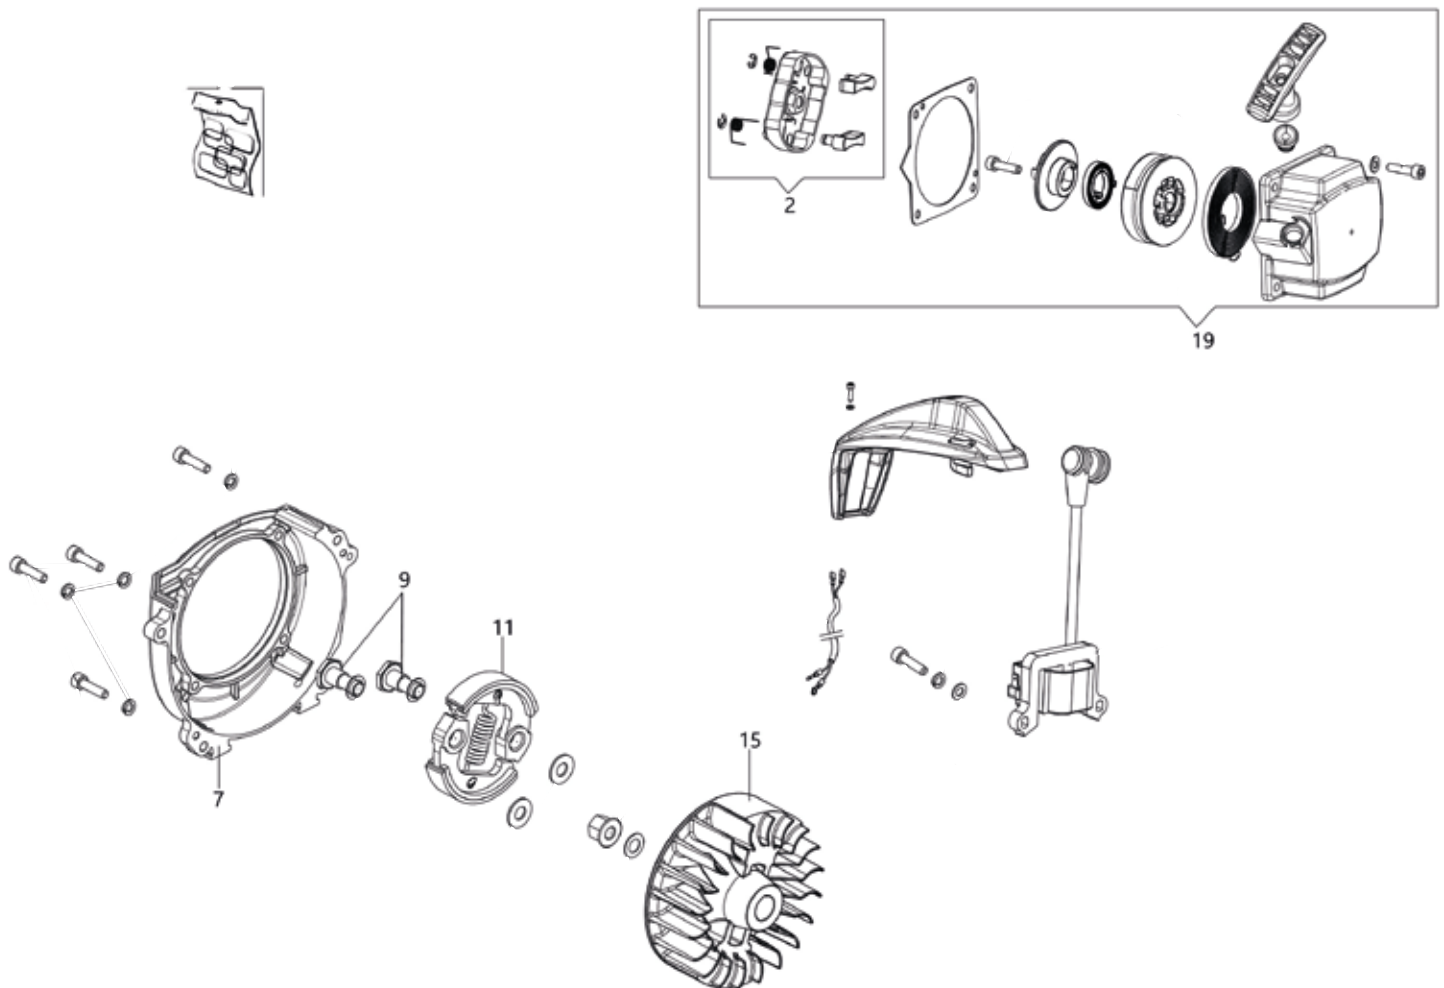

MANUAL DE REFACCIONES

DESBROZADORA BCH500T

MODELO

936055

MOTOR

A Piezas de desgaste y consumibles siempre disponibles.

No.	Código	Descripción	Cantidad
3	R3001937036	BUJIA	1
14	R3001939044	KIT PISTON	1
15	R3001939045	JUNTA	1
24	R3001936328	EMPAQUES PARA MOTOR	1

B Piezas de uso medio, disponibles a discreción.

No.	Código	Descripción	Cantidad
2	R3001939042	TAPA MOTOR	1
5	R3001936324	ESCAPE COMPLETO	1
10	R3001936325	TAPA PARA ESCAPE	1
11	R3001939043	CILINDRO COMPLETO	1
17	R3001936329	CARTER COMPLETO	1
20	R3001936330	CIGÜEÑAL	1

ILUSTRACIÓN TRANSMISIÓN

A Piezas de desgaste y consumibles siempre disponibles.

No.	Código	Descripción	Cantidad
2	R3001936350	CABLE DE ACELERADOR	1

B Piezas de uso medio, disponibles a discreción.

No.	Código	Descripción	Cantidad
4	R3001939046	ARNES	1
5	R3001939047	CARTER	1
9	R3001939048	ABRAZADERA COMPLETA	1
10	R3001939049	TUBO 32MM.	1
11	R3001939050	EJE TRASMISION	1
13	R3001936356	PROTECCION COMPLETA	1
15	R3001939051	TRASMISION	1
20	R3001936349	EMPUÑADURA COMPLETA	1

ILUSTRACIÓN ARRANQUE Y EMBRAGUE

A Piezas de desgaste y consumibles siempre disponibles.

No.	Código	Descripción	Cantidad
11	R3001936335	EMBRAGUE	1

B Piezas de uso medio, disponibles a discreción.

No.	Código	Descripción	Cantidad
2	R3001936331	TRINQUETE COMPLETO	1
7	R3001936337	BRIDA	1
9	R3001936334	PERNO	2
15	R3001939052	VOLANTE	1
19	R3001939053	GRUPO DE ARRANQUE FACILITADO	1