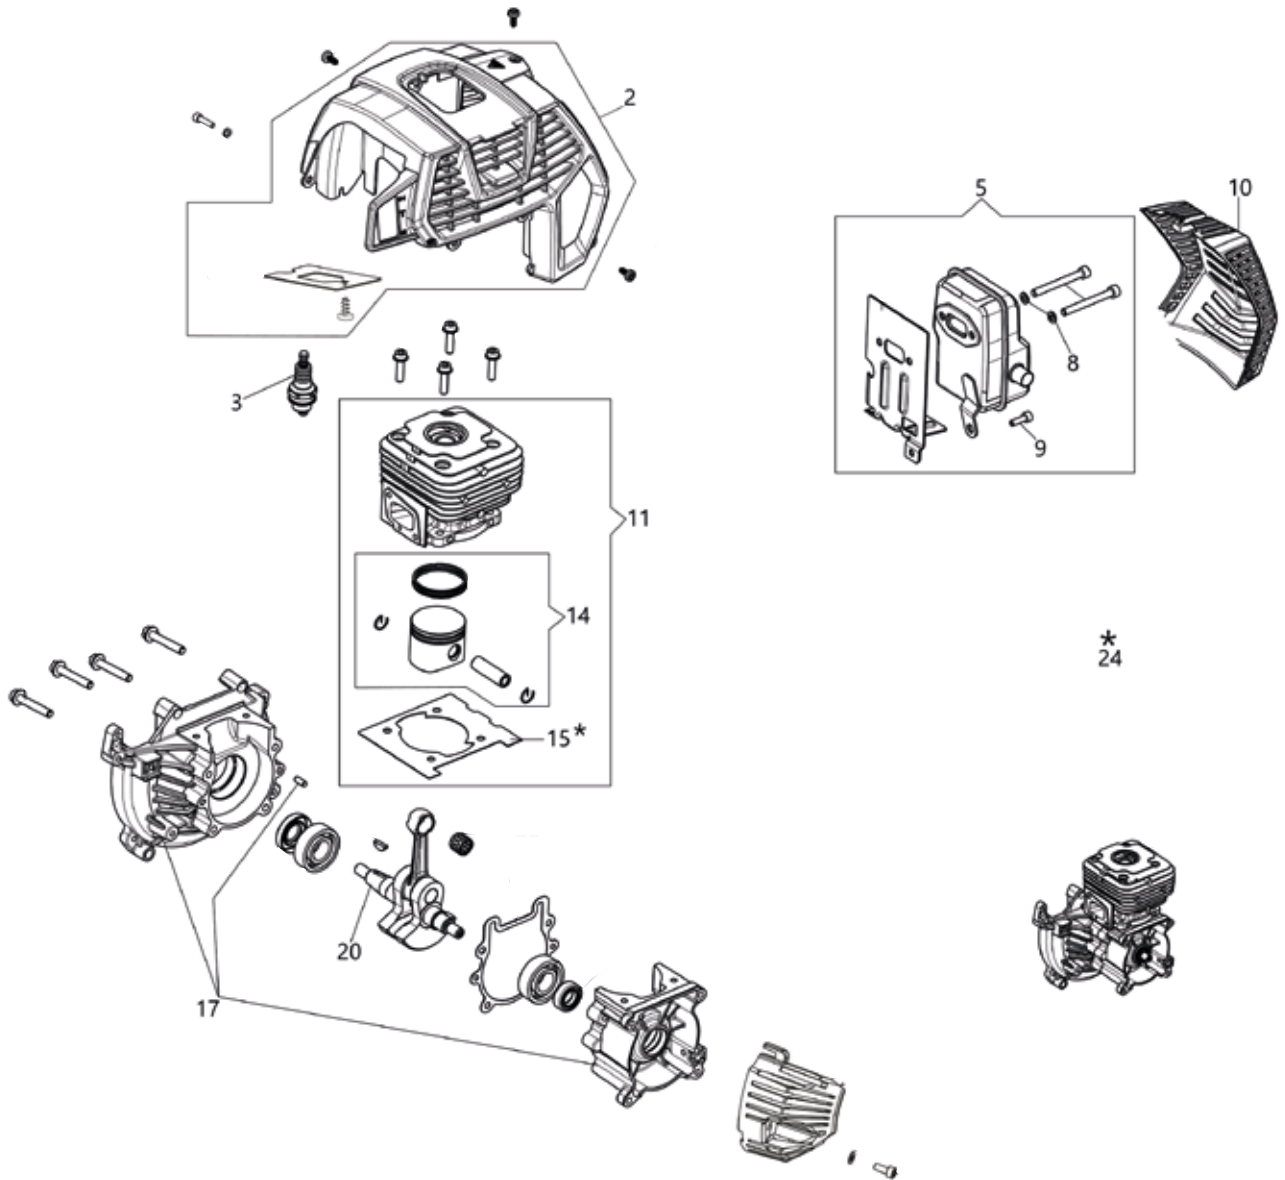

MANUAL DE REFACCIONES

DESBROZADORA BCH500T

MODELO

936055

MOTOR

A Piezas de desgaste y consumibles siempre disponibles.

No.	Código	Descripción	Cantidad
3	R3001937036	BUJIA	1
14	R3001939044	KIT PISTON	1
15	R3001939045	JUNTA	1
24	R3001936328	EMPAQUES PARA MOTOR	1

B Piezas de uso medio, disponibles a discreción.

No.	Código	Descripción	Cantidad
2	R3001939042	TAPA MOTOR	1
5	R3001936324	ESCAPE COMPLETO	1
10	R3001936325	TAPA PARA ESCAPE	1
11	R3001939043	CILINDRO COMPLETO	1
17	R3001936329	CARTER COMPLETO	1
20	R3001936330	CIGÜEÑAL	1

ILUSTRACIÓN TRANSMISIÓN

A Piezas de desgaste y consumibles siempre disponibles.

No.	Código	Descripción	Cantidad
2	R3001936350	CABLE DE ACELERADOR	1

B Piezas de uso medio, disponibles a discreción.

No.	Código	Descripción	Cantidad
4	R3001939046	ARNES	1
5	R3001939047	CARTER	1
9	R3001939048	ABRAZADERA COMPLETA	1
10	R3001939049	TUBO 32MM.	1
11	R3001939050	EJE TRASMISION	1
13	R3001936356	PROTECCION COMPLETA	1
15	R3001939051	TRASMISION	1
20	R3001936349	EMPUÑADURA COMPLETA	1

ILUSTRACIÓN ARRANQUE Y EMBRAGUE

A Piezas de desgaste y consumibles siempre disponibles.

No.	Código	Descripción	Cantidad
11	R3001936335	EMBRAGUE	1

B Piezas de uso medio, disponibles a discreción.

No.	Código	Descripción	Cantidad
2	R3001936331	TRINQUETE COMPLETO	1
7	R3001936337	BRIDA	1
9	R3001936334	PERNO	2
15	R3001939052	VOLANTE	1
19	R3001939053	GRUPO DE ARRANQUE FACILITADO	1