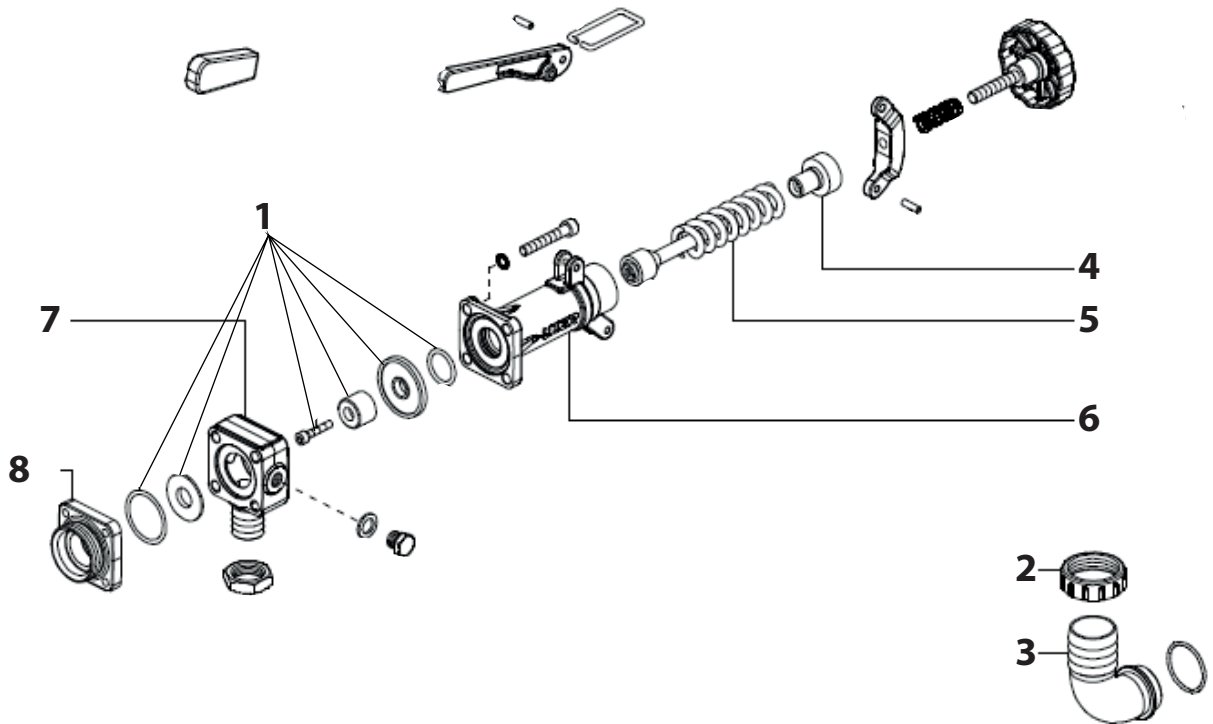

# UNIDAD MANUAL DE DISTRIBUCIÓN VRG255 234415

**A** Piezas de desgaste y consumibles siempre disponibles.

No.	Código	Descripción	Cantidad por equipo	Cantidad por empaque
1	R2010234441	CILINDRO COMPLETO	1	1
2	R2010234439	TUERCA	1	1
3	R2010234440	CODO	1	1

**B** Piezas de uso medio, disponibles a discreción.

No.	Código	Descripción	Cantidad por equipo	Cantidad por empaque
4	R2010234432	CILINDRO	1	1
5	R2010234333	RESORTE	1	1
6	R2010234433	CUERPO	1	1
7	R2010234434	CODO	1	1
8	R2010234435	FLANCH	1	1